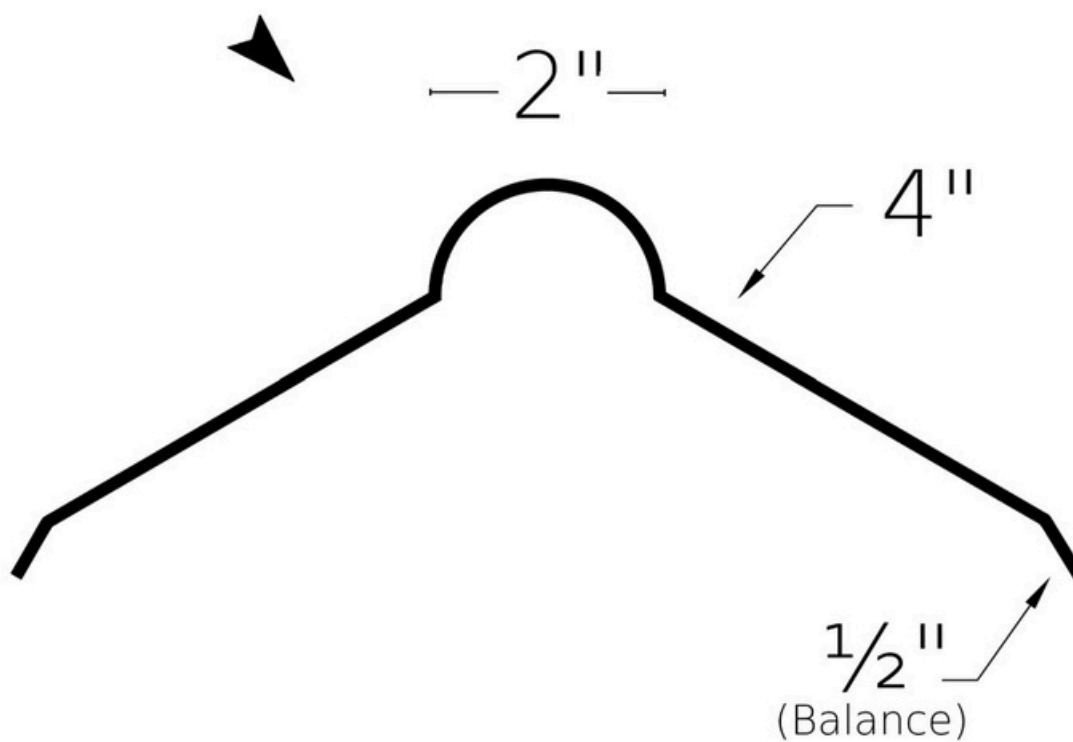

---

FAÎTE BOUDIN

(12" LARGEUR) (LONGUEURS 10pi.)