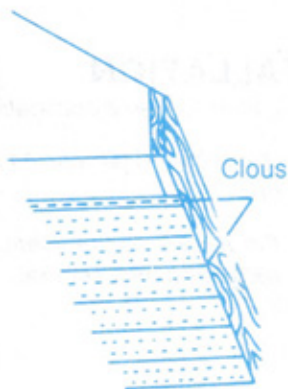

2 rainures en V pour plus de solidité, plus 2 rainures supplémentaires pour renforcement.

2 PERFORATION

Nouvelle forme de perforation pour une ventilation appropriée. Perforation environ 0,05 m² (environ 5,2 po.ca./pi.ca.).

3 CHEVAUCHEMENT

Chevauchement profond avec bande d'emboîtement pour une installation rapide et efficace.

INSTALLATION FACILE

Le Super Soffit est destiné pour une installation facile.

Premièrement: Mesurez la dimension requise pour le panneau de soffit et coupez avec un ciseau à métal ou une scie. (COUPEZ)