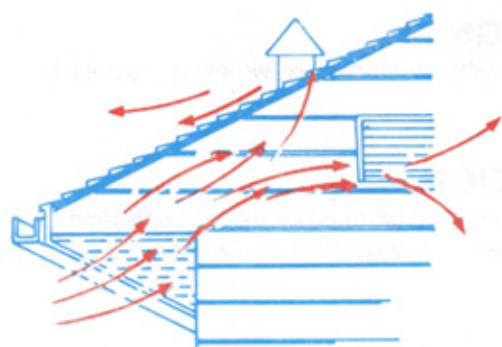

1 NOUVEAU DESSIN

2 rainures en V pour plus de solidité, plus 2 rainures supplémentaires pour renforcement.

2 PERFORATION

Nouvelle forme de perforation pour une ventilation appropriée. Perforation environ 0,05 m² (environ 5,2 po.ca./pi.ca.).

3 CHEVAUCHEMENT

Chevauchement profond avec bande d'emboîtement pour une installation rapide et efficace.